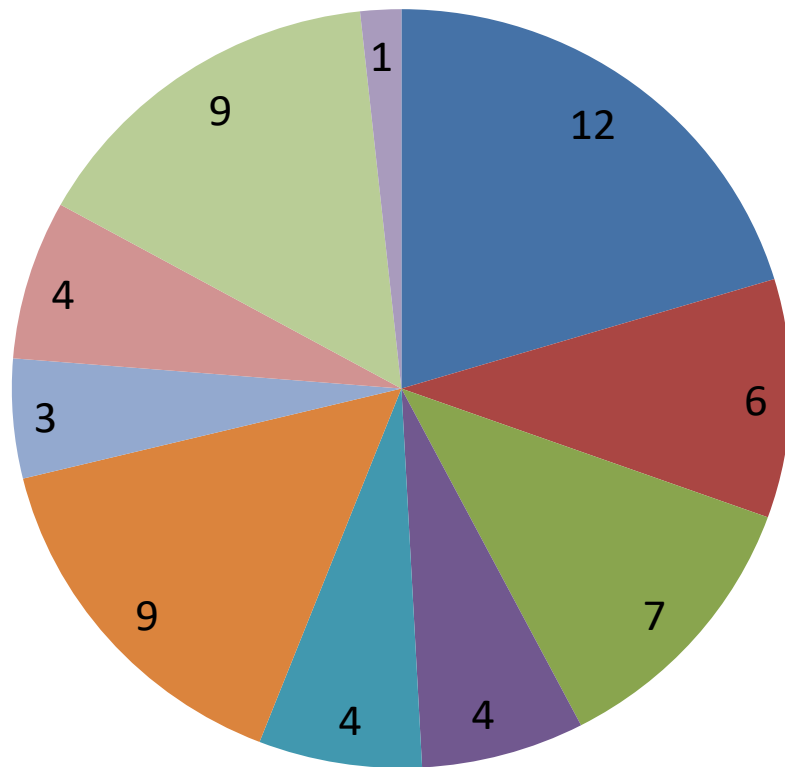

POČTY INSEMINAČNÍCH DÁVEK

Linie Aglae	n	Linie Corale	n
2613 Amir	1	2862 Kelis 100	100
2861 Adon	13	2258 Korbar 10	10
798 Agentos	103		
1839 Amir Žlutavský	50		
		Linie Marquis de Vraimont	
		1435 Markon	77
Linie Bayard de Heredia		1437 Maral	50
759 Barmas	50		
2566 Baron	7	Linie Miroš	
947 Byron	100	1959 Miran – 2	67
Linie Branibor		Linie Pandur	
2828 Baluf	62	553 Parbon	10
2995 Bošar	70	1835 Patriot	40
		2445 Parmas	80
		2579 Paladin	60
Linie Burgogne de Monti		Linie 113 Successeur de Bonef	
Burbon z Lipský	50		
Buorbon – F	45	2577 Sirius	80

Graf 1: Příslušnost k liniím

- Aglae
- Branibor
- Bayard deHeredia
- Burgogne di Moti
- Corale
- Marquis de Vraimont
- Miroš
- Pandor
- Suscuer de Bonef
- ostatní