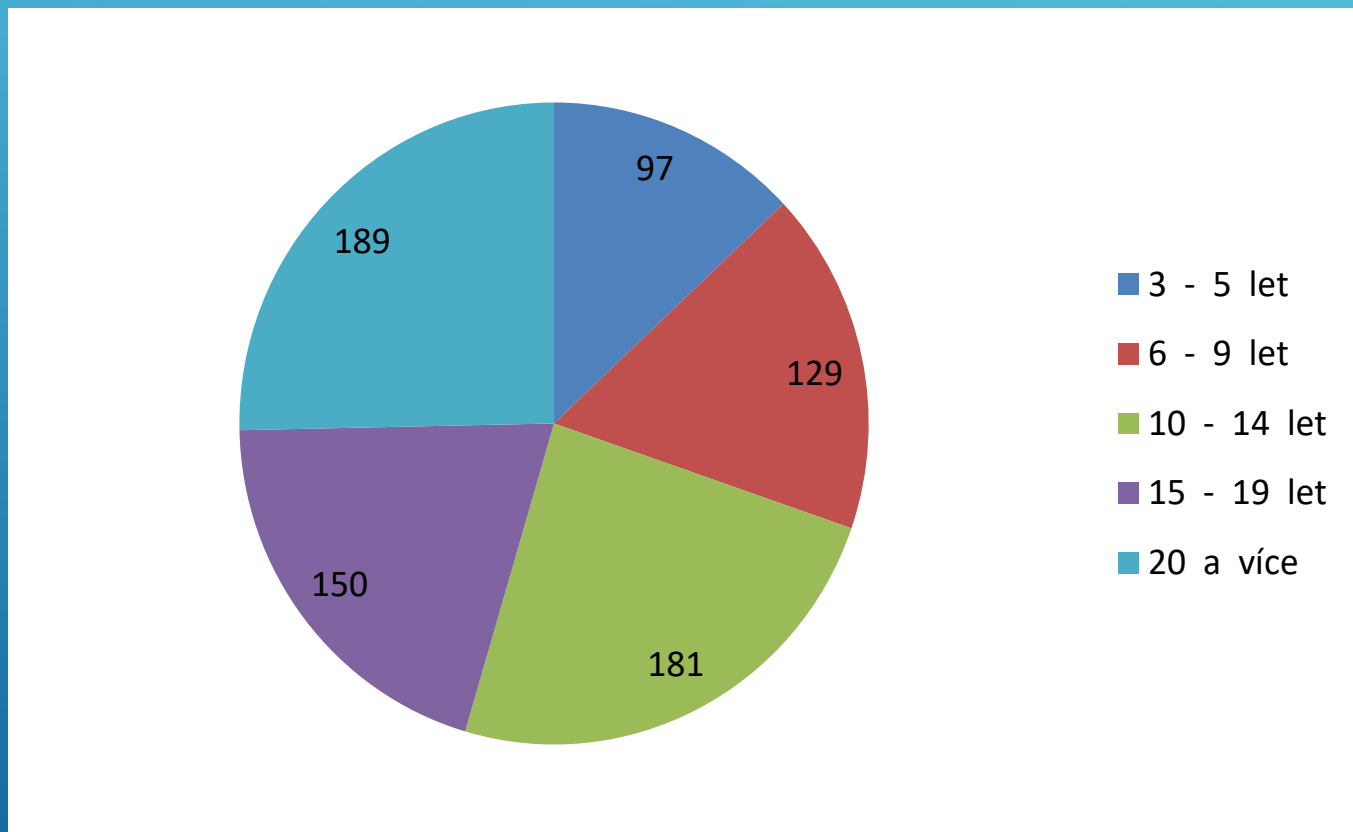

# HŘEBCI

**Graf 1: Věková struktura hřebců**

# POČTY ZAŘAZENÝCH HŘEBCŮ

Rok	Počet zařazených hřebců	Z toho po ZV
2006	7	7
2007	10	9
2008	8	8
2009	5	4
2010	3	3
2011	7	7
2012	3	3
2013	6	6
2014	4	4
2015	3	3
2016	6	6
2017	7	7
2018	5	5
2019	4	4
2020	6	6
2021	5	5
2022	4	4

# POČTY INSEMINAČNÍCH DÁVEK

<b>Linie Aglae</b>	<b>n</b>	<b>Linie Corale</b>	<b>n</b>
2613 Amir	1	2862 Kelis 100	100
2861 Adon	13	2258 Korbar 10	10
798 Agentos	103		
1839 Amir Žlutavský	50		
		<b>Linie Marquis de Vraimont</b>	
		1435 Markon	77
<b>Linie Bayard de Heredia</b>		1437 Maral	50
759 Barmas	50		
2566 Baron	7	<b>Linie Miroš</b>	
947 Byron	100	1959 Miran – 2	67
<b>Linie Branibor</b>		<b>Linie Pandur</b>	
2828 Baluf	62	553 Parbon	10
2995 Bošar	70	1835 Patriot	40
		2445 Parmas	80
		2579 Paladin	60
<b>Linie Burgogne de Monti</b>		<b>Linie 113 Successeur de Bonef</b>	
Burbon z Lipský	50		
Buorbon – F	45	2577 Sirius	80

# PLEMENNÉ KLISNY

**Graf 1: Věková struktura klisen**